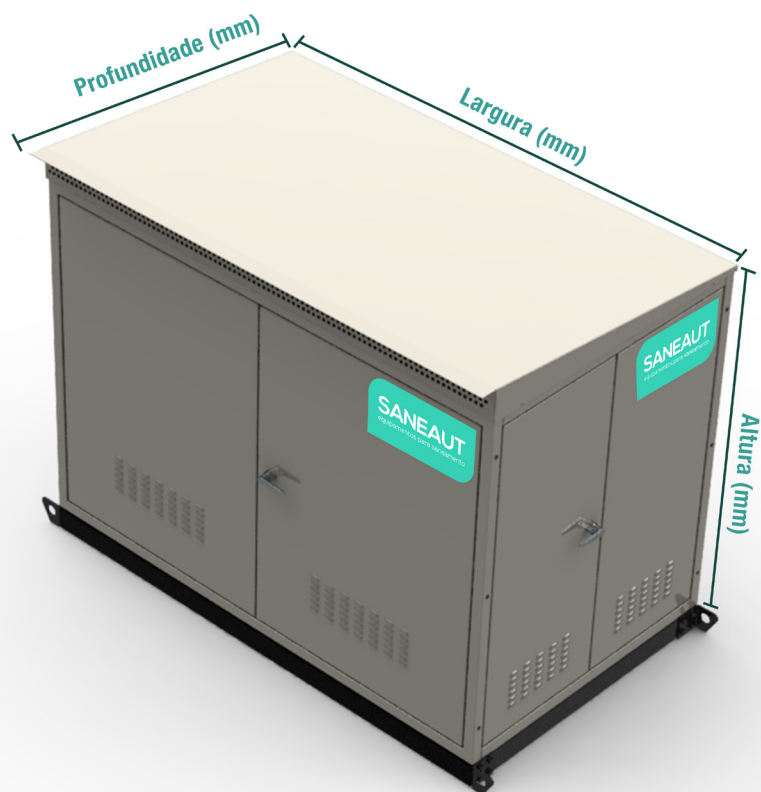

Isolamento Acústico

BOOSTER COM UMA BOMBA

BOOSTER COM DUAS BOMBAS

LINHA DE PRESSURIZADORES SANEPRESS-LOT

DIMENSÕES DOS EQUIPAMENTOS (Abrigos)

SANEAUT
equipamentos para saneamento

Modelo	Altura (mm)	Largura (mm)	Profundidade (mm)	Porta Lateral
A	1.200	1.300	600	NÃO
B	1.200	1.600	800	NÃO
C	1.300	1.800	1.000	SIM