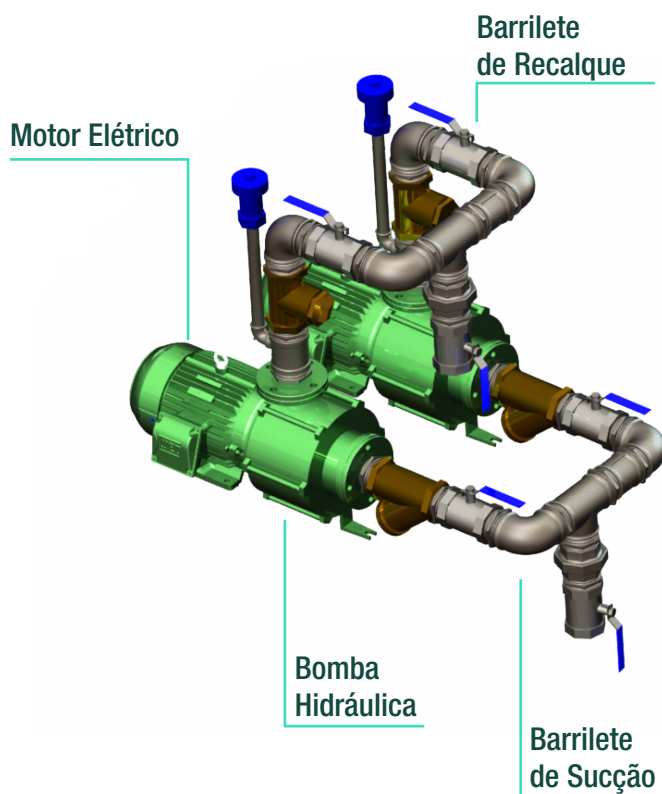

Isolamento Acústico

BOOSTER COM UMA BOMBA

BOOSTER COM DUAS BOMBAS

LINHA DE PRESSURIZADORES SANEPRESS-LOT

DIMENSÕES DOS EQUIPAMENTOS (Abrigos)

SANEAUT
equipamentos para saneamento

Modelo	Altura (mm)	Largura (mm)	Profundidade (mm)	Porta Lateral
A	1.200	1.300	600	NÃO
B	1.200	1.600	800	NÃO
C	1.300	1.800	1.000	SIM