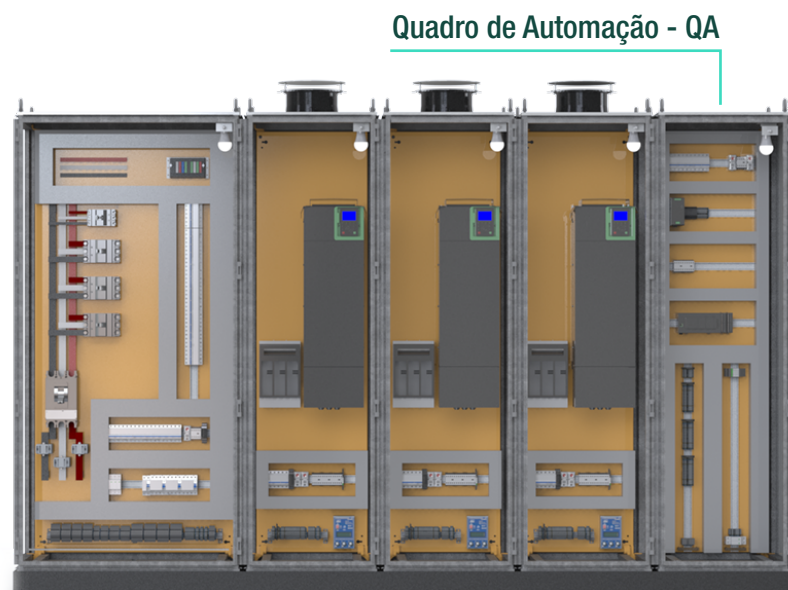

PAINÉIS ELÉTRICOS PARA SISTEMAS

de PRESSURIZAÇÃO e BOMBEAMENTO

SANEAUT
equipamentos para saneamento

VANTAGENS

- Projeto customizado
- Componentes de alta qualidade e de fácil reposição
- Operação simples
- Testado e programado na fábrica
- Start-up realizado no local da instalação
- Equipe técnica qualificada

Nossos painéis são desenvolvidos de forma customizada, de acordo com a necessidade de cada cliente. Entre em contato com nossos especialistas e solicite seu orçamento!

PAINEL DE MÚLTIPLAS COLUNAS