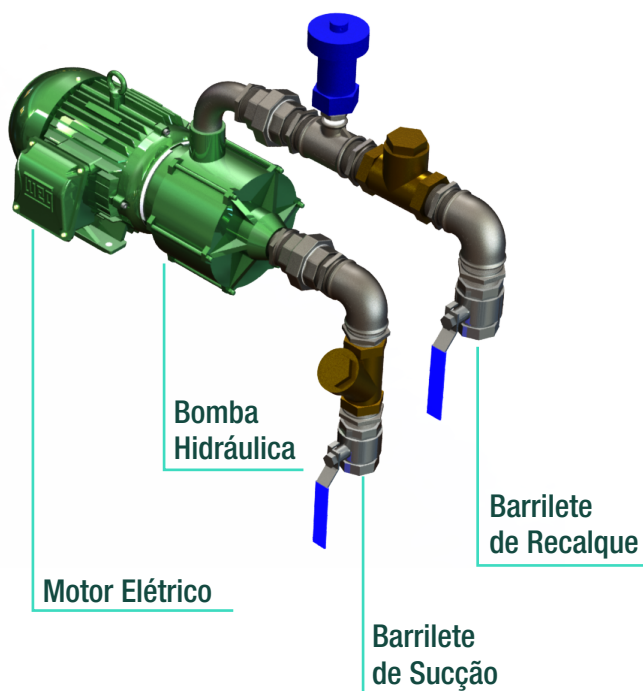

Isolamento Acústico

BOOSTER COM UMA BOMBA

BOOSTER COM DUAS BOMBAS

LINHA DE PRESSURIZADORES SANEPRESS-LOT

DIMENSÕES DOS EQUIPAMENTOS (Abrigos)

SANEAUT
equipamentos para saneamento

Modelo	Altura (mm)	Largura (mm)	Profundidade (mm)	Porta Lateral
A	1.200	1.300	600	NÃO
B	1.200	1.600	800	NÃO
C	1.300	1.800	1.000	SIM