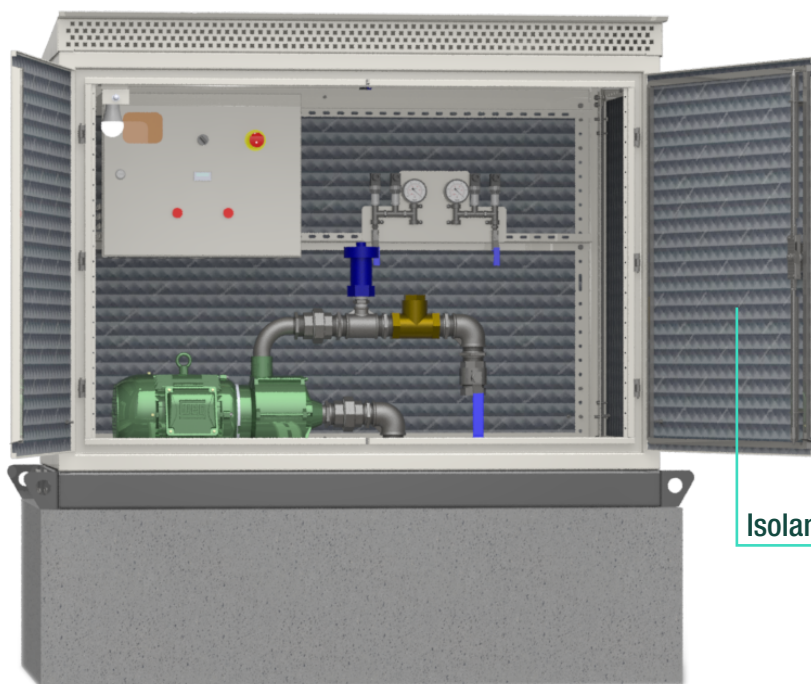

Isolamento Acústico